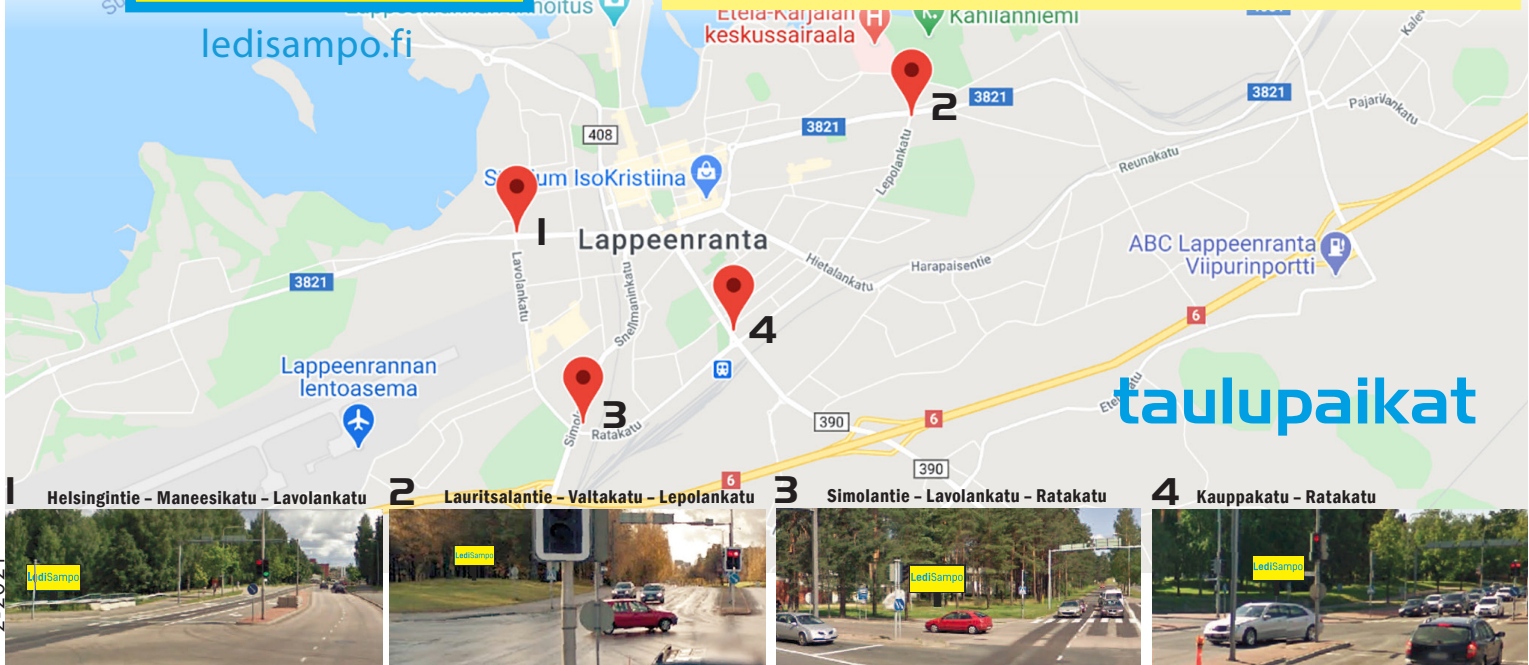

Aineiston toimitus viimeistään edeltävän viikon perjantaina sähköpostilla

aineisto@ledisampo.fi

LediSampo

mediakortti
neljä isoa 20m² LEDnäyttöä
Lappeenrannan pääväylillä

5 tai 3 sekunnin spotit 06-22/7

aineisto-ohje

480 240

ledisampo.fi

1 Helsingintie - Maneesikatu - Lavolankatu

2 Lauritsalantie - Valtakatu - Lepolankatu

3 Simolantie - Lavolankatu - Ratakatu

4 Kauppakatu - Ratakatu